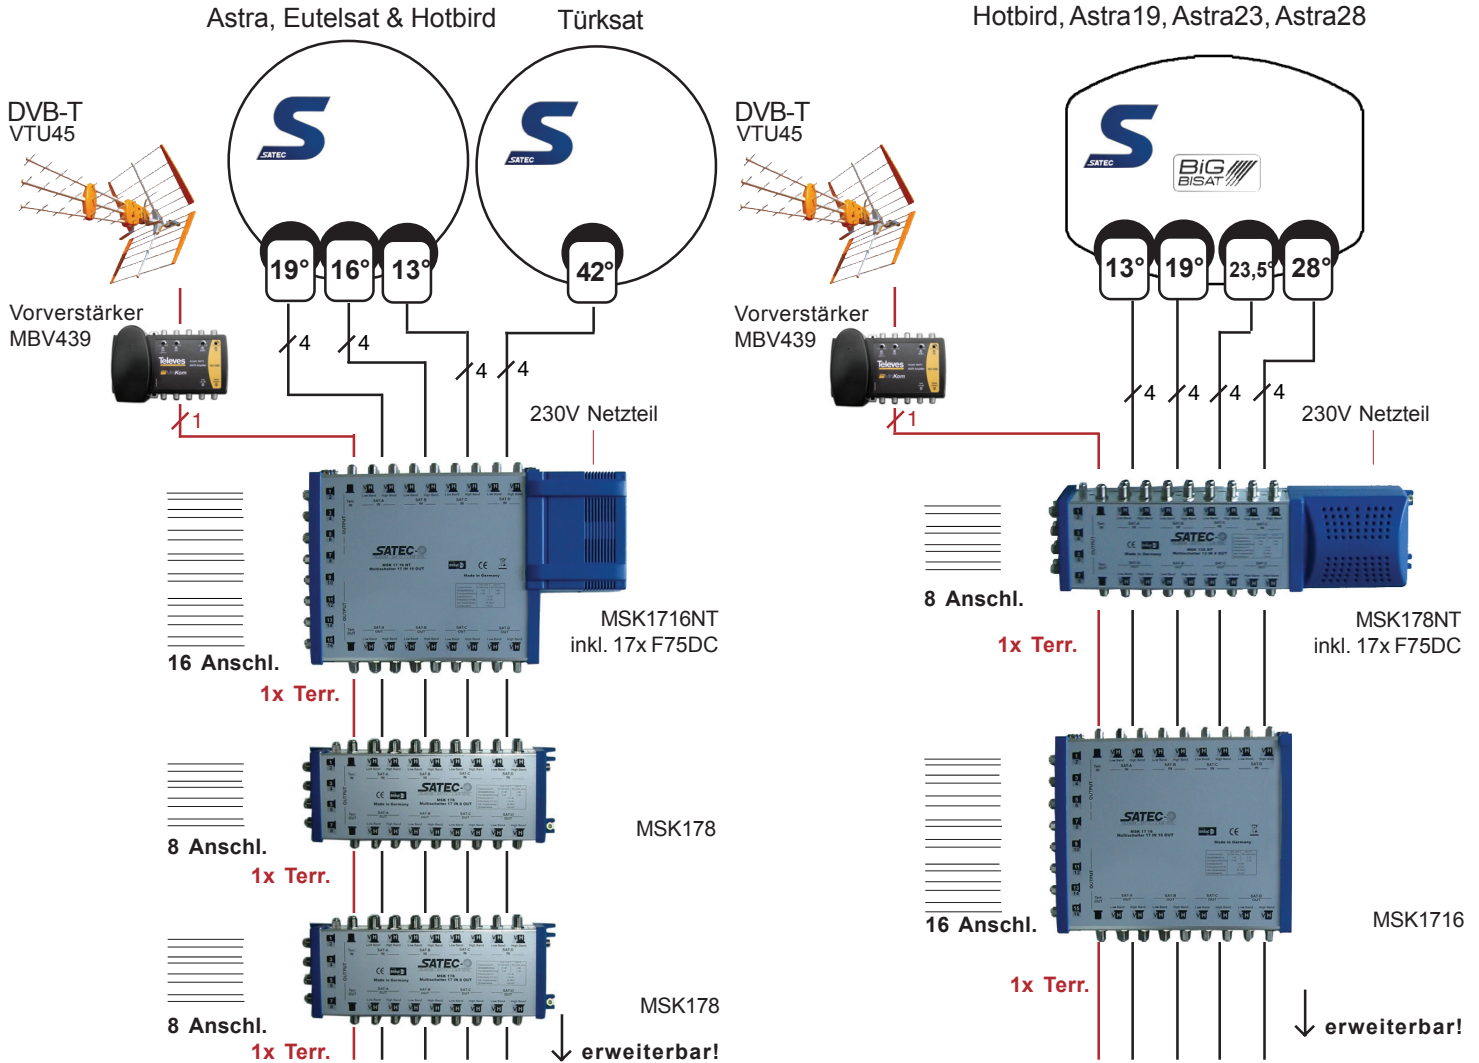

17 Kabel Technik Multischalter aus dem Hause SATEC

MSKI78(NT) / MSKI716(NT)

4 Satelliten Positionen für 8,16,24,32 (...) Teilnehmer

Die 2 gefragtesten Anwendungsbeispiele:

Technische Daten:

	MSK1716NT / MSK1716	MSK178NT / MSK178
Abzweigdämpfung SAT:	8...2dB +/- 2.5dB	5dB +/- 2.5dB
Abzweigdämpfung Terr.:	23 dB +/- 2dB	20dB +/- 2dB
Durchgangsdämpfung SAT:	4dB +/- 1dB	2dB +/- 1.5dB
Durchgangsdämpfung Terr.:	4dB +/- 1dB	4dB +/- 1.5dB
Entkopplung H/V	>30dB	>30dB
Entkopplung SAT/Terr.	>25dB	>25dB
max. Ausgangspegel:	90dBµV	90dBµV
Bestellnummer:	50.00.460	50.00.350
		50.00.275
		50.00.230