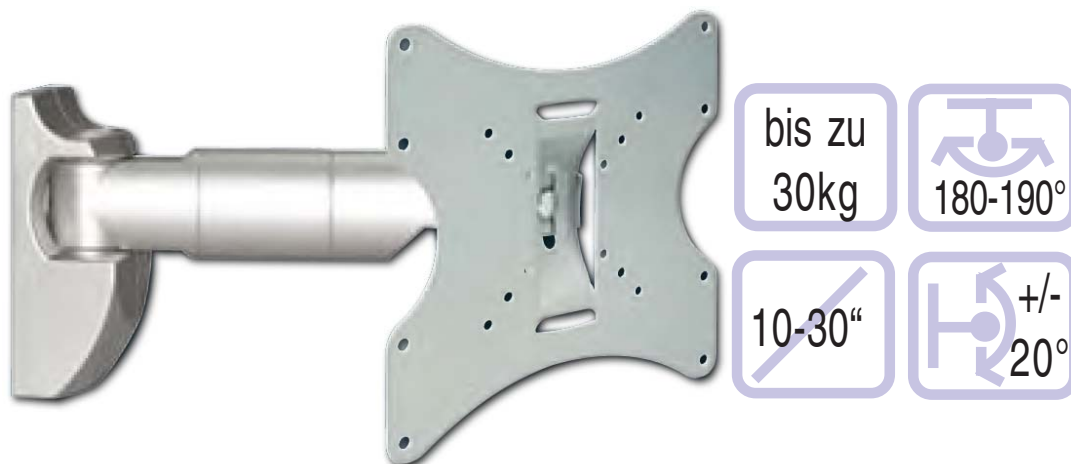

LCD/Plasma Wandhalter

SATEC
TELEKOM - SAT-TV - J. & M. HÖRL

H7

Farbe: Silberfarben
Wandabstand: max. 330mm
Extras: Für VESA Standard Lochabstände
(50/75/100/200/200x100)
mit verdeckter Kabelführung
Für: 25-76cm Bildschirmdiagonale

HL3-1

Farbe: Silberfarben
Wandabstand: 18mm
Extras: Für VESA Standard Lochabstände
(75/100/100x200)
2-teilig
Für: 58-94cm Bildschirmdiagonale

Homepage: www.satec.at,
e-mail: satec@satec.at

SATEC

5300 SALZBURG
Mayrwiesstraße 25
Tel. +43 (0) 662-66 15 56-0, Fax +43 (0) 662-66 09 63