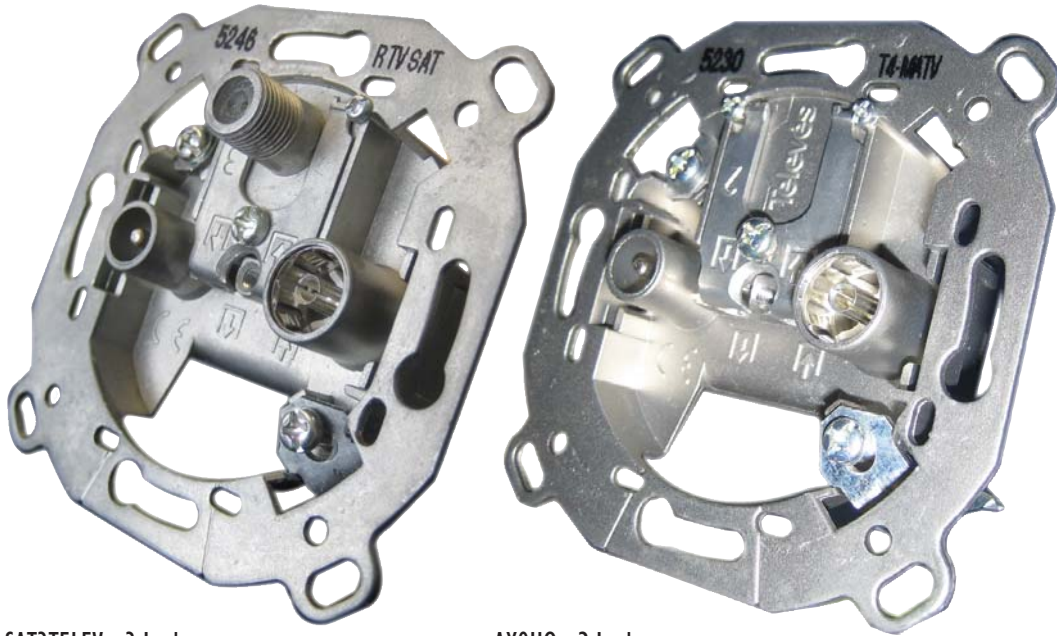

KW27 / 2009 - gültig bis Ende KW 37

perfekte Verarbeitung

Komplett Druckguss TV-Dosen - made in Europe

Televés

SAT3TELEV - 3 Loch

AX0HQ - 2 Loch

2 & 3 Loch Enddosen

SAT3	Rück.	BI	Subband	FM	Low S	BIII/DAB	High S Hyperb.	UHF	IF - SAT	
	5-47	47-68	68-89	88-108	104-174	174-230	230-446	470-862	950-2150	2150-2400
TV	<8	4.5	4.5	4.5	4.5	4.5	4.5	-	-	-
SAT	-	-	-	4.5	4.5	4.5	-	-	-	-
Radio	-	-	-	-	-	-	-	>9	>9	SAT - IN