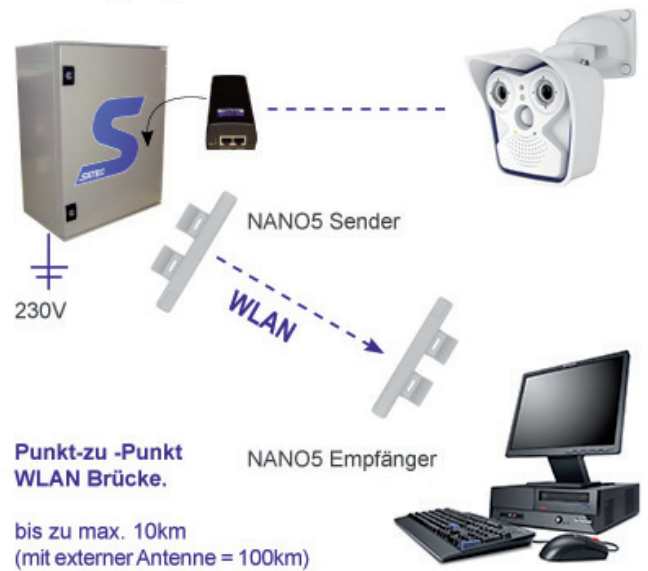

### OUTDOORKIT-4 UMTS

- 4fach PoE-Switch
- UMTS Industrie Router (RUT 500), 3G/EDGE/GPRS
- Thermostat
- Steckerleiste

### OUTDOORKIT WLAN

- PoE-Injector (für 1 Kamera)
- NANO5 WLAN Station (Sender und Empfänger); 5 km Reichweite
- Thermostat
- Steckerleiste

**ANWENDUNG**

**Übertragung via UMTS**

**Übertragung via WLAN**

**TECHNISCHE DATEN**

**RUT500 / RUT 550  
3G / WLAN ROUTER**

- 3G/EDGE/GPRS
- 7.2 Mbps Downlink,
- 5.7 Mbps Uplink
- High Speed 54Mbps WLAN
- VPN, DHCP
- 128Mbits RAM, 64Mbits Flash
- Speisung über PoE möglich (oder 9-21V DC)
- Abmessungen: 100x85x36mm
- Betriebstemperatur: 0 bis +50°C

**NANO5  
POINT-TO-POINT WLAN  
SENDER/EMPFÄNGER**

- Atheros 180MHz MIPS CPU
- WLAN - 5GHz, 802.11a
- Antennengewinn 14dB x 2
- Adaptive V/H Polarisation
- RP-SMA Anschluss für externen Antennenanschluss
- 10km Reichweite (100km mit ext. Antenne)
- Betriebstemperatur: -20 bis +70°C
- Spannung 12V, 1A POE (inklusive)