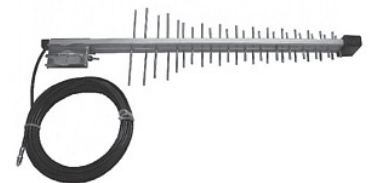

**3 BAND MOBILFUNK
YAGI ANTENNE**

- Profi-Außenantenne für schlechte Empfangsgebiete
- 850-2.170 MHz
- vertikale oder horizontale Montage
- Gewinn: 8 - 13dBi
- Länge: 960mm
- inkl. 5m Kabel