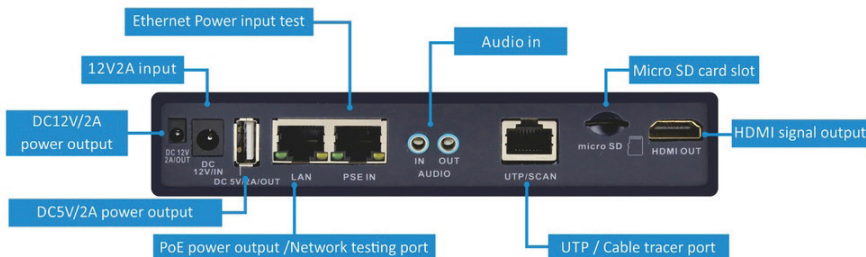

## TECHNISCHE DATEN

- Hochauflösendes 7 Zoll (17CM) Touch-Display
- H.264, MPEG4, MJPEG, ONVIF Kompatibel
- Wi-Fi / WLAN Integriert
- HDMI Eingang
- BNC Eingang für Analog Kameras
- Screenshot Funktion zur Dokumentation
- Erweiterbarer Speicher via Micro SD Slot
- Ping Applikation für Netzwerktests
- IP-Adressen Scanner
- POE Spannungs Tester
- PTZ Steuerung
- DC12V/2A Ausgang für Analoge Kameras
- POE Ausgang für IP Kameras
- DC5V/2A Ausgang für USB Geräte
- Audio Input Tester
- Integrierte LED Lampe
- RS232/RS485/RS422 Port
- 48 Wh Li-Ion Akku für 8 Stunden Betriebszeit