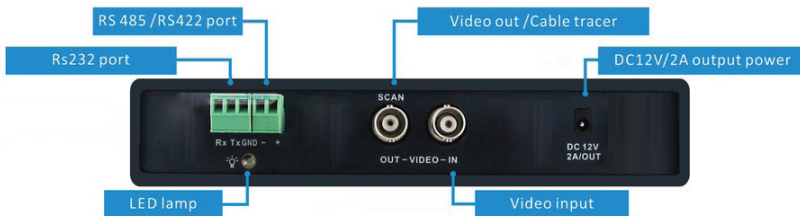

## TECHNISCHE DATEN

- Hochauflösendes 7 Zoll (17CM) Touch-Display
- H.264, MPEG4, MJPEG, ONVIF Kompatibel
- Wi-Fi / WLAN Integriert
- HDMI Eingang
- BNC Eingang für Analog Kameras
- Screenshot Funktion zur Dokumentation
- Erweiterbarer Speicher via Micro SD Slot
- Ping Applikation für Netzwerktests
- IP-Adressen Scanner
- POE Spannungs Tester
- PTZ Steuerung
- DC12V/2A Ausgang für Analoge Kameras
- POE Ausgang für IP Kameras
- DC5V/2A Ausgang für USB Geräte
- Audio Input Tester
- Integrierte LED Lampe
- RS232/RS485/RS422 Port
- 48 Wh Li-Ion Akku für 8 Stunden Betriebszeit