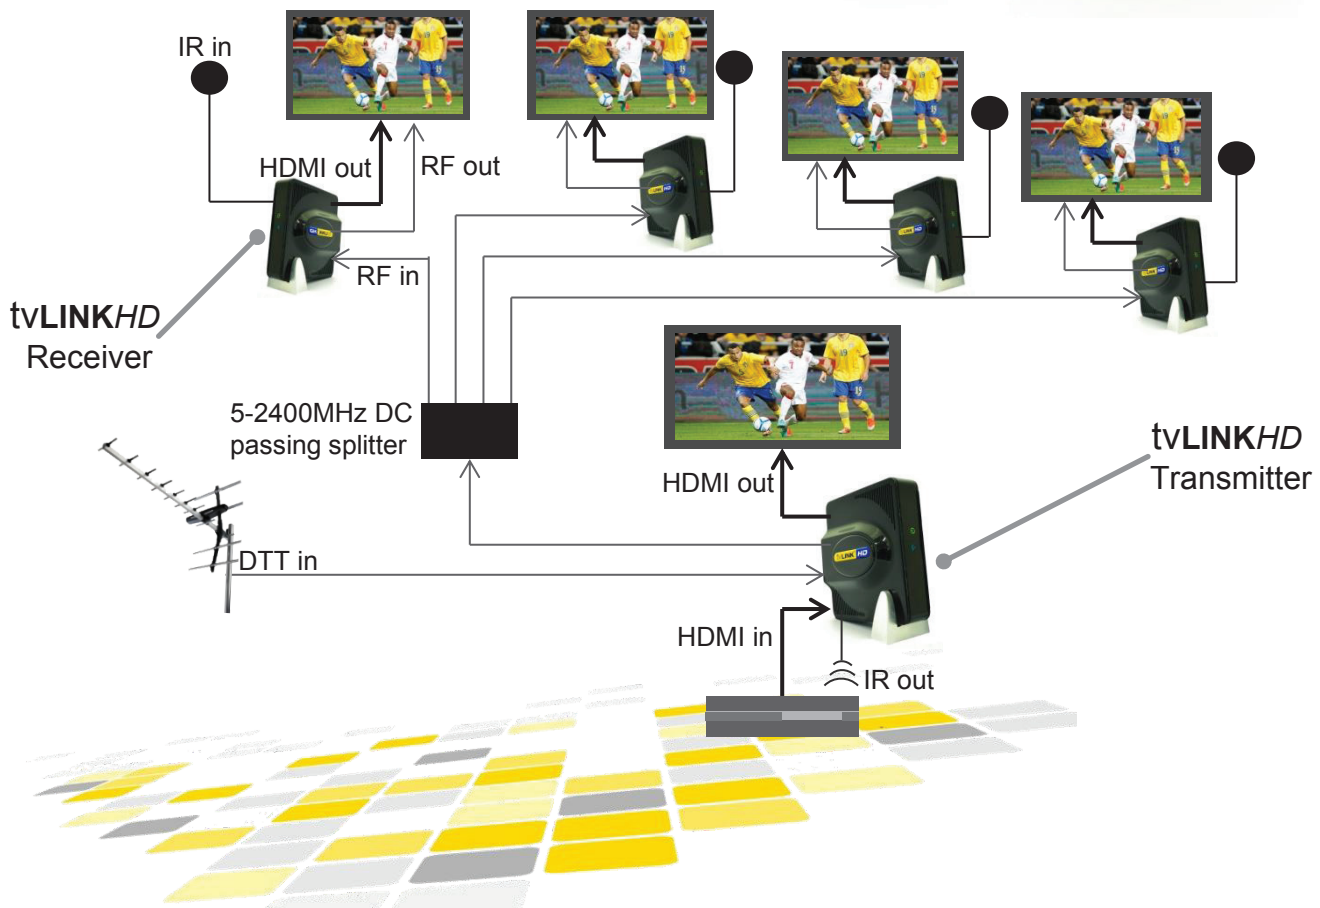

TVLINK HD

ÜBERTRAGEN SIE HD SIGNALE VON EINER QUELLE ÜBER DAS BESTEHENDE COAX-NETZ IM GANZEN HAUS

- Mehrere Receiver erhalten von einer Quelle das gleiche Signal
- IR Fernbedienung
- Ideal geeignet für Einfamilienhäuser, Bars und Clubs
- Verteilung über das bestehende Coax-Netz
- HDCP & WPA2 Verschlüsselung
- Bis zu 150m Übertragung